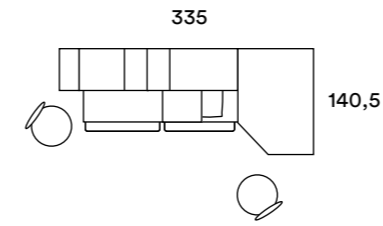

1. BIANCO OPACO
2. ALBICOCCA

ARMADIO: BATTENTE CON ANTA CLUB E PONTE RIALTO
CON ANTA CLUB E LIBRERIA TERMINALE SMART
LETTO: MULTIFUNZIONE GIANO
SEDIE: VEGA

WARDROBE: HINGED WITH CLUB DOOR AND RIALTO
OVERHEAD STRUCTURE WITH CLUB DOOR AND SMART
END BOOKSHELF
BED: GIANO MULTIPURPOSE
CHAIRS: VEGA