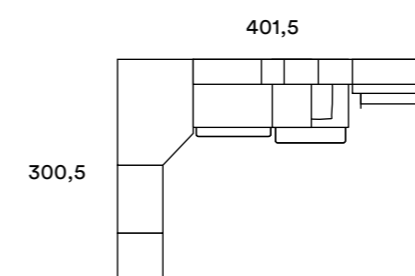

ARMADIO: BATTENTE CON ANTA ONE E MANIGLIA FLIK E LIBRERIA
TERMINALE QUID E CUBOLOTTO HIP
LETTO: MULTIFUNZIONE POLDO
COMODINO: POLDO CON MANIGLIA GIG
LIBRERIA: INFINITY SOSPESA PROFONDITÀ 33,3 CM
ELEMENTI: COMPONIBILI SOSPESI CON MANIGLIA GIG

WARDROBE: HINGED WITH ONE DOOR AND FLIK HANDLE AND QUID
END BOOKSHELF AND HIP CUBE
BED: POLDO MULTIPURPOSE
BEDSIDE TABLE: POLDO WITH GIG HANDLE
BOOKSHELF: INFINITY SUSPENDED DEPTH 33.3 CM
ELEMENTS: MODULAR SUSPENDED WITH GIG HANDLE

1. ROVERE DORIAN
2. AGAVE