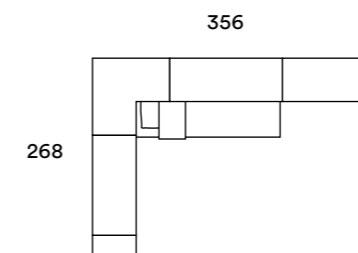

ARMADIO: BATTENTE CON ANTA ONE E MANIGLIA MUN E PONTE
RIALTO CON MANIGLIA MUN E LIBRERIA TERMINALE SMART
LETTO: KANT CON PIEDINI DELTA
MENSOLE: PARALLEL

WARDROBE: HINGED WITH ONE DOOR AND MUN HANDLE AND
RIALTO OVERHEAD STRUCTURE WITH MUN HANDLE AND SMART END
BOOKSHELF
BED: KANT WITH DELTA FEET
SHELVES: PARALLEL

1. CILIEGIO BIANCO
2. DOMY
3. BIANCO OPACO
4. SIMILPELLE
  ECOCHIC BIANCO
  CANDIDO