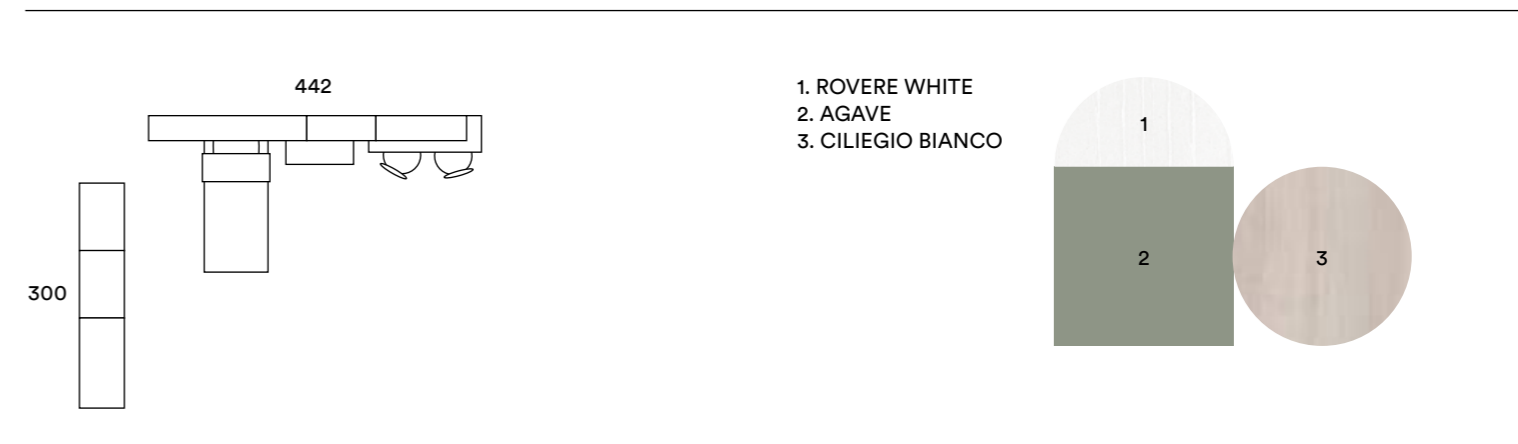

ARMADIO: BATTENTE CON ANTA ONE E MANIGLIA PUL
LETTO: SECTOR CON GIROLETTO MARTE
COMODINO: componibile con maniglia pul su piedini delta
LIBRERIA: INFINITY SOSPESA PROFONDITÀ 33,3 CM CON ANTA WOODY E MANIGLIA PUL
SCRIVANIA: PODIO CON PANNELLO RETRO E SEDIA E SGABELLO FLO

WARDROBE: HINGED WITH ONE DOOR AND PUL HANDLE
BED: SECTOR WITH MARTE BED FRAME
BEDSIDE TABLE: MODULAR WITH PUL HANDLE ON DELTA FEET
BOOKSHELF: INFINITY SUSPENDED DEPTH 33.3 CM WITH WOODY DOOR AND PUL HANDLE
DESK: PODIO WITH REAR PANEL AND FLO CHAIR AND STOOL