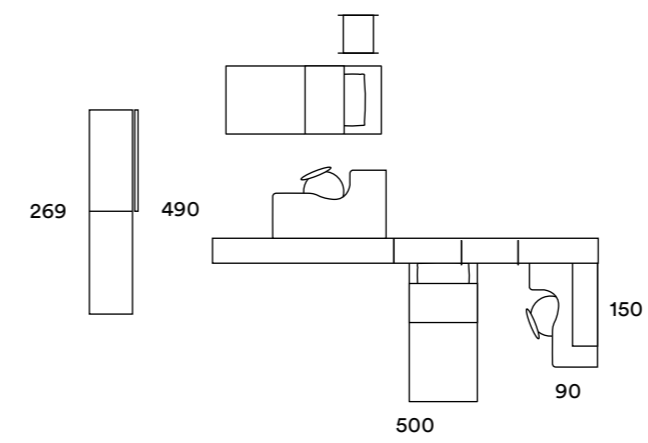

1. ROVERE DORIAN
2. ALBICOCCA

ARMADIO: SCORREVOLE CON ANTA DIAGONAL
LETTO: GIANO CON GIROLETTO NETTUNO
COMODINO: CASSETTIERA POLDO
LIBRERIA: INFINITY BIFACCIALE E SOSPESA PROFONDITÀ 33,3 CM
MENSOLE: PARALLEL
SCRIVANIA: SG500 CASSETTIERA E SOSTEGNO TRIS E SEDIA VEGA

WARDROBE: SLIDING WITH DIAGONAL DOOR
BED: GIANO WITH NETTUNO BED FRAME
BEDSIDE TABLE: POLDO DRAWER UNIT
BOOKSHELF: INFINITY TWO-SIDED AND SUSPENDED DEPTH 33.3 CM
SHELVES: PARALLEL
DESK: SG500 DRAWER UNIT AND TRIS SUPPORT AND VEGA CHAIR