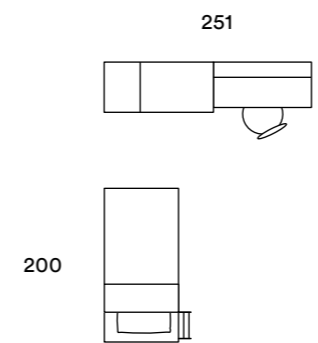

1. BLU OPALE
2. CILIEGIO BIANCO
3. BIANCO OPACO

ARMADIO: BATTENTE CON ANTA ONE E MANIGLIA TWIST
LETTO: CASTELLO SLOT
MENSOLE: PODIO
SCRIVANIA: LINEA E SEDIE FLEA
ELEMENTI: COMODINO CON TOP E MANIGLIA TWIST

WARDROBE: HINGED WITH ONE DOOR AND TWIST HANDLE
BED: SLOT BUNK BED
SHELVES: PODIO
DESK: LINEA AND FLEA CHAIRS
ELEMENTS: BEDSIDE TABLE WITH TOP AND TWIST HANDLE