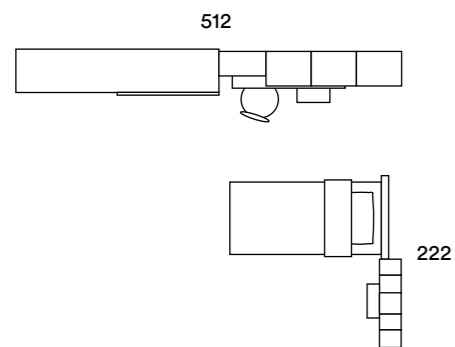

1. ROVERE DORIAN
2. GIALLO ZAFFERANO
3. TESSUTO JENNY STEEL

ARMADIO: SCORREVOLE CON ANTA DIAGONAL
LETTO: REVERSO
COMODINO: CON TOP E BASE CON MANIGLIA PUL SU PIEDINI DELTA
ELEMENTI A GIORNO: CUBOLOTTI
LIBRERIA: INFINITY PROFONDITÀ 33,3 CM
ELEMENTI: Componibili sospesi con anta woody e comodino
con top e maniglia pul
SCRIVANIA: PODIO E SEDIA FLEA

WARDROBE: SLIDING WITH DIAGONAL DOOR
BED: REVERSO
BEDSIDE TABLE: WITH TOP AND BASE WITH PUL HANDLE
ON DELTA FEET
OPEN ELEMENTS: CUBOLOTTI
BOOKSHELF: INFINITY DEPTH 33.3 CM
ELEMENTS: MODULAR SUSPENDED WITH WOODY DOOR AND
BEDSIDE TABLE WITH TOP AND PUL HANDLE
DESK: PODIO AND FLEA CHAIR