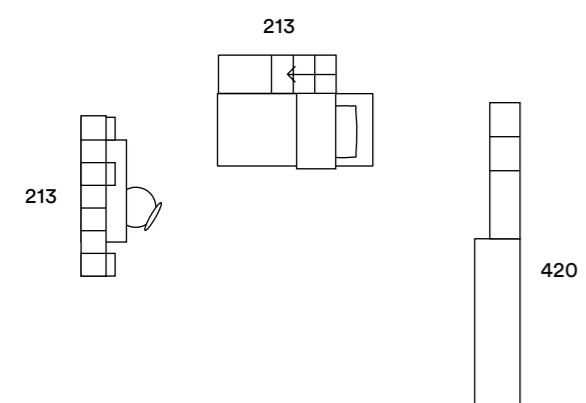

ARMADIO: COMPONIBILI CON MANIGLIA VIM
LETTO: CASTELLO HAPPY CON VANO VUOTO
LIBRERIA: INFINITY SOSPESA PROFONDITÀ 33,3 CM CON
DOCKS A GIORNO
SCRIVANIA: FLY E SEDIA WOODY
ELEMENTI: COMPONIBILE SOSPESO CON MANIGLIA VIM

WARDROBE: MODULAR WITH VIM HANDLE
BED: HAPPY BUNK BED WITH EMPTY SPACE
BOOKSHELF: INFINITY SUSPENDED DEPTH 33.3 CM
WITH OPEN DOCKS
DESK: FLY AND WOODY CHAIR
ELEMENTS: MODULAR SUSPENDED WITH VIM HANDLE

1. CILIEGIO BIANCO
2. ALBICOCCA
3. BIANCO OPACO