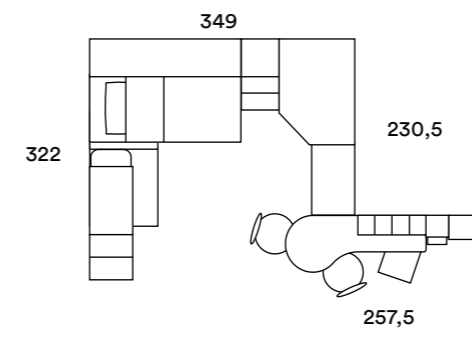

1. ROVERE DORIAN
2. BIANCO OPACO
3. BLU OPALE

ARMADIO: BATTENTE CON ANTA ONE MANIGLIA PUL
LETTO: SOPPALCO IRON CON LIBRERIA SUMMER E QUID E LETTO LOVE
COMODINO: POLDO CON MANIGLIA PUL
ELEMENTI A GIORNO: JOINT
LIBRERIA: INFINITY SOSPESA PROFONDITÀ 33,3 CM CON DOCKS A GIORNO
SCRIVANIA: SG201 CON SOSTEGNO POP E CASSETTIERA CON MANIGLIA PUL E SEDIE VEGA

WARDROBE: HINGED WITH ONE DOOR PUL HANDLE
BED: IRON PLATFORM WITH SUMMER AND QUID BOOKSHELF AND LOVE BED
BEDSIDE TABLE: POLDO WITH PUL HANDLE
OPEN ELEMENTS: JOINT
BOOKSHELF: INFINITY SUSPENDED DEPTH 33.3 CM WITH OPEN DOCKS
DESK: SG201 WITH POP SUPPORT AND DRAWER UNIT WITH PUL HANDLE AND VEGA CHAIRS