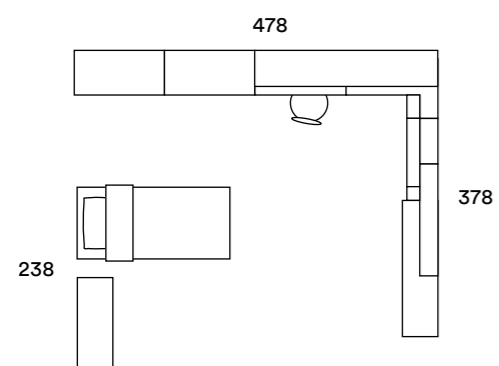

1. ROVERE DORIAN
2. BLU OPALE
3. SIMILPELLE

ARMADIO: BATTENTE CON ANTA ONE E MANIGLIA DOT
LETTO: KISS CON PIEDINI DELTA
COMODINO: COMPONIBILE CON MANIGLIA DOT SU PIEDINI DELTA
ELEMENTI: COMPONIBILE CON MANIGLIA DOT SU PANCHETTA E
PENSILI CON ANTA WOODY
MENSOLE: PODIO
SCRIVANIA: PODIO E SEDIA GIROTONDO

WARDROBE: HINGED WITH ONE DOOR AND DOT HANDLE
BED: KISS WITH DELTA FEET
BEDSIDE TABLE: MODULAR WITH DOT HANDLE ON DELTA FEET
ELEMENTS: MODULAR WITH DOT HANDLE ON BENCH AND WALL
UNITS WITH WOODY DOOR
SHELVES: PODIO
DESK: PODIO AND GIROTONDO CHAIR