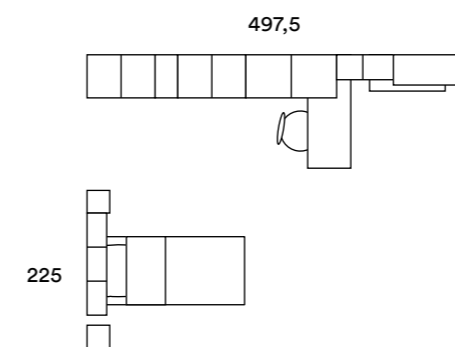

**ANITA
Sedia disponibile con e
senza braccioli / Chair
available with and
without armrests**

ARMADIO: BATTENTE CON ANTA ONE E MANIGLIA PUL
 LETTO: NARCISO
 LIBRERIA: INFINITY SOSPESA PROFONDITÀ 33,3 CM
 ELEMENTI: COMPIBILE SOSPEO E PENSILI
 ELEMENTI A GIORNO: CUBOLOTTO E JOINT
 SCRIVANIA: FLY CON SOSTEGNO BIT