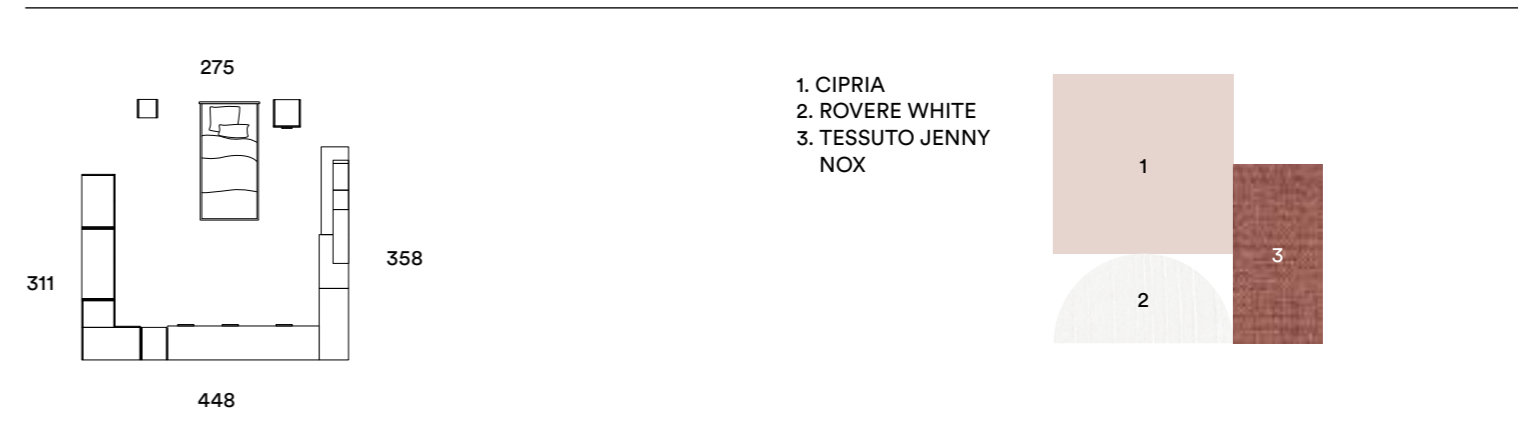

Idee creative
Creative ideas

BETELGEUSE
Lampada elastica
/ Elastic lamp

NINFEA
Specchio / mirror

JODIE
Sedia / Chair

Variante cubolotto Pepita in Corallo / Pepita cube variant in Corallo

ARMADIO: BATTENTE CON ANTA ONE, NICCHIA E MANIGLIA VIM
 LETTO: ROOF CON GIROLETTO GIOVE
 COMODINO: BRICK CON POMELLO POM SU PIEDINI TWIG
 ELEMENTI A GIORNO: CUBOLOTTO
 ELEMENTI: componibili con MANIGLIA VIM e componibili sospesi
 MENSOLE: SPESSORE 2,5 CM CON STICKER PALLONCINI
 SCRIVANIA: PODIO E SEDIA WOODY