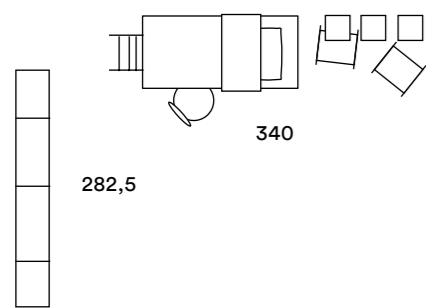

1. BIANCO OPACO
2. AGAVE
3. NATURAL WOOD

GUARDAROBA: FLEXO
LETTO: CASTELLO HAPPY CON SCRIVANIA
LIBRERIA: INFINITY SOSPESA PROFONDITÀ 33,3 CM
SEDIA: MAVERIK
COMODINO: CASSETTIERA POLDO CON MANIGLIA VIM

CLOSET: FLEXO
BED: HAPPY BUNK BED WITH DESK
BOOKSHELF: INFINITY SUSPENDED DEPTH 33.3 CM
CHAIR: MAVERIK
BEDSIDE TABLE: POLDO DRAWER UNIT WITH VIM HANDLE