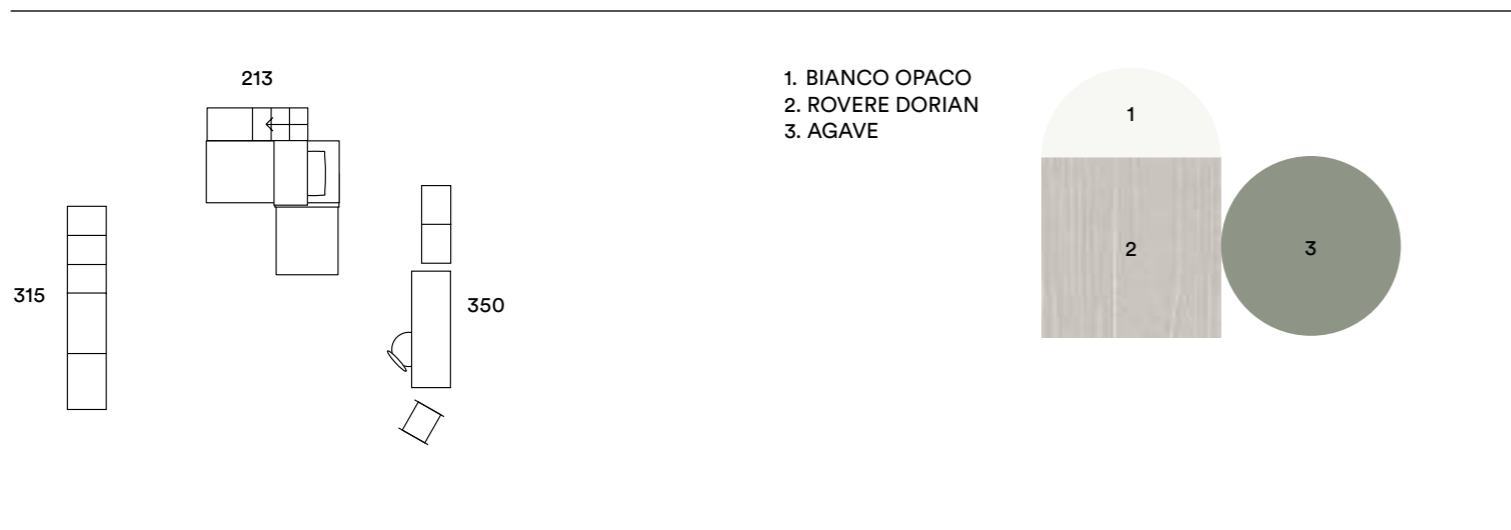

ARMADIO: COMONIBILI CON MANIGLIA PUL
LETTO: CASTELLO HAPPY AD ELLE
COMODINO: CESTONE E CASSETTIERA
POLDO CON MANIGLIA PUL
SCRIVANIA: POLDO CON SOSTEGNO POP E
SEDIA MAVERIK
ELEMENTI: COMONIBILE CON MANIGLIA PUL
WARDROBE: MODULAR WITH PUL HANDLE
BED: L-SHAPED HAPPY BUNK BED
BEDSIDE TABLE: POLDO LARGE BASKET AND
DRAWER UNIT WITH PUL HANDLE
DESK: POLDO WITH POP SUPPORT AND
MAVERIK CHAIR
ELEMENTS: MODULAR UNIT WITH PUL HANDLE