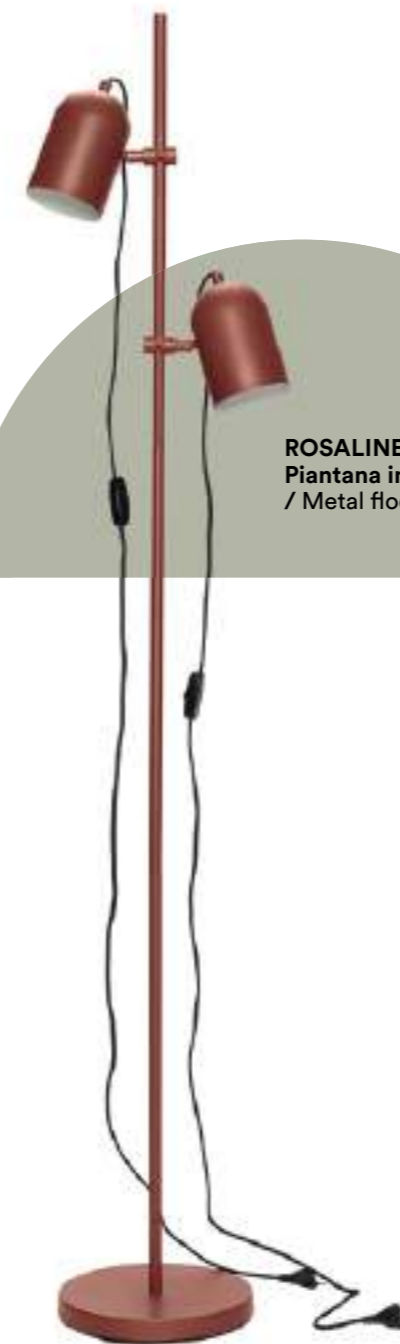

ROSALINE
Piantana in metallo
/ Metal floor lamp

TAGETE
Tappeto / Carpet

- 1. CORALLO
- 2. ROVERE WHITE
- 3. BIANCO OPACO
- 4. SIMILPELLE ECOCHIC TRAVERTINO

ARMADIO: BATTENTE CON ANTA CLUB E PONTE RIALTO CON ANTA CLUB E LIBRERIA TERMINALE SMART
 LETTO: KANT CON PIEDINI DELTA
 SETTIMINO: TOWER SU PIEDINI DELTA
 MENSOLA: PODIO
 ELEMENTI A GIORNO: CUBOLOTTI
 SCRIVANIA: FLY CON SOSTEGNO POP E SEDIA VEGA
 ELEMENTI: COMODINO CON TOP E GOLA CLUB