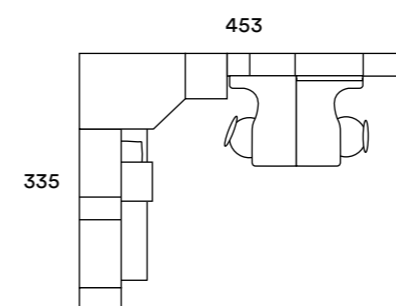

1. ROVERE DORIAN
2. BLU OPALE
3. DOMEY
4. BIANCO OPACO

ARMADIO: BATTENTE CON ANTA CLUB E PONTE RIALTO CON ANTA CLUB E LIBRERIA TERMINALE SMART E CUBOLOTTI HIP E HOP
LETTO: MUVI TWIST
LIBRERIA: INFINITY SOSPESA PROFONDITÀ 33,3 CM
CON DOCKS A GIORNO
COMODINO: POLDO
SCRIVANIE: SG500 E SOSTEGNO POP

WARDROBE: HINGED WITH CLUB DOOR AND RIALTO OVERHEAD STRUCTURE WITH CLUB DOOR AND SMART END BOOKSHELF AND HIP, HOP CUBES
BED: MUVI TWIST
BOOKSHELF: INFINITY SUSPENDED DEPTH 33.3 CM WITH OPEN DOCKS
BEDSIDE TABLE: POLDO
DESKS: SG500 AND POP SUPPORT