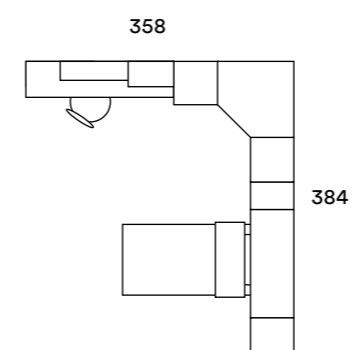

ARMADIO: BATTENTE CON ANTA ONE E
MANIGLIA SET E PONTE RIALTO CON ANTA
WOODY
LETTO: VERSO CON PIEDINI IN PLEXIGLASS
ELEMENTI: COMPONENTI SOSPESI E PENSILI
CON MANIGLIA SET
MENSOLE: PODIO E PARALLEL
SCRIVANIA: TAVOLO ESTRAIBILE CLICK E
SEDLIA FLO

WARDROBE: HINGED WITH ONE DOOR
AND SET HANDLE AND RIALTO OVERHEAD
STRUCTURE WITH WOODY DOOR
BED: VERSO WITH FEET IN PLEXIGLASS
ELEMENTS: MODULAR SUSPENDED AND WALL
UNITS WITH SET HANDLE
SHELVES: PODIO AND PARALLEL
DESK: CLICK PULL-OUT TABLE AND FLO
CHAIR

1. CILIEGIO BIANCO
2. BLU OPALE
3. SIMILPELLE TAPE OTTICO