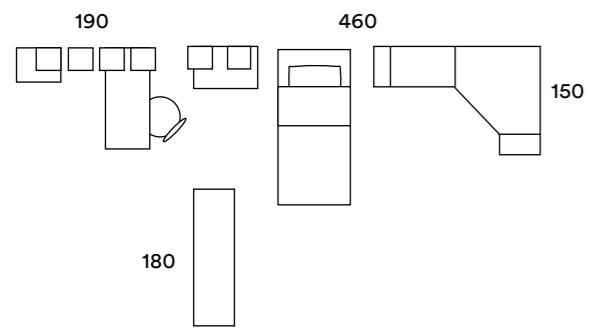

1. BIANCO OPACO
2. CILIEGIO BIANCO
3. GIALLO ZAFFERANO

ARMADIO: BATTENTE CON ANTA ONE E MANIGLIA ROD E LIBRERIA
TERMINALE SMART E CUBLOTTI HIP, HOP
LETTO: POLDO CON GIROLETTO NETTUNO
COMODINO: componibile con MANIGLIA ROD
ELEMENTI: componibili con MANIGLIA ROD
SCRIVANIA: LOFT, CASSETTIERA E SEDIA BREDA
LIBRERIA: INFINITY SOSPESA PROFONDITÀ 33,3 CM

WARDROBE: HINGED WITH ONE DOOR AND ROD HANDLE AND SMART
END BOOKSHELF AND HIP, HOP CUBES
BED: POLDO WITH NETTUNO BED FRAME
BEDSIDE TABLE: MODULAR WITH ROD HANDLE
ELEMENTS: MODULAR WITH ROD HANDLE
DESK: LOFT, DRAWER UNIT AND BREDA CHAIR
BOOKSHELF: INFINITY SUSPENDED DEPTH 33.3 CM