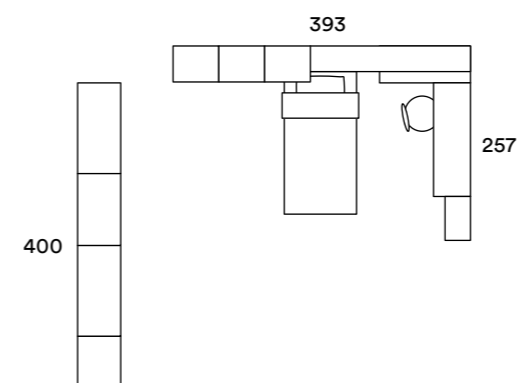

ARMADIO: BATTENTE CON ANTA CLUB
GUARDAROBA: FLEKO
LETTO: VERSO CON PIEDINI DELTA
COMODINO: MADIA CON RIQUADRO SP. 2,5 CM
LIBRERIA: INFINITY SOSPESA PROFONDITÀ 33,3 CM CON ANTA WOODY
SCRIVANIA: PODIO E SEDIA WOODY
ELEMENTI: COMPONIBILE SOSPESO CON ANTA CLUB

WARDROBE: HINGED WITH CLUB DOOR
CLOSET: FLEKO
BED: VERSO WITH DELTA FEET
BEDSIDE TABLE: SIDEBORD WITH FRAME TH. 2.5 CM
BOOKSHELF: INFINITY SUSPENDED DEPTH 33.3 CM WITH WOODY DOOR
DESK: PODIO AND WOODY CHAIR
ELEMENTS: MODULAR SUSPENDED WITH CLUB DOOR

1. ROVERE WHITE
2. AGAVE
3. SIMILPELLE TAPE VIOLETTO
4. ROVERE DORIAN