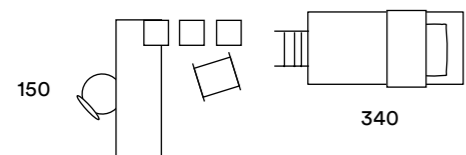

Idee creative Creative ideas

MERAK
Lampada da tavolo / Table lamp

ALLEN
Sedia / Chair

NOLINA
Tappeto / Carpet

Castelli / Bunk Beds

C.135

- 1. BIANCO OPACO
- 2. CIPRIA
- 3. NATURAL WOOD

LETTO: CASTELLO HAPPY CON MANIGLIA VIM
 LIBRERIA: INFINITY SOSPESA PROFONDITÀ 33,3 CM
 COMODINO: CESTONE POLDO
 SCRIVANIA: POLDO CON SOSTEGNO POP E SEDIA WOODY