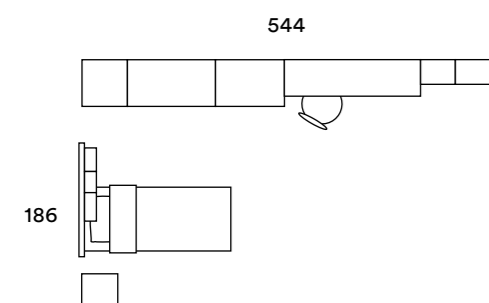

1. CIPRIA
2. ROVERE WHITE