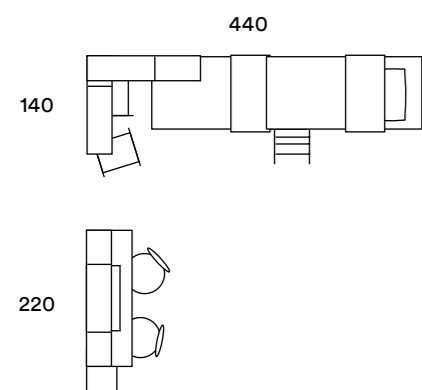

LETTO: CASTELLO HAPPY CON CABINA E MANIGLIA NIK
LIBRERIA: INFINITY SOSPESA PROFONDITÀ 33,3 CM CON DOCKS A GIORNO
COMODINO: CESTONE E CASSETTIERA POLDO CON MANIGLIA NIK
SCRIVANIA: FLY WITH SOSTEGNO BIT E SEDIE WOODY
ELEMENTI: COMPONENTE SOSPESO

BED: HAPPY BUNK BED WITH CLOSET AND NIK HANDLE
BOOKSHELF: INFINITY SUSPENDED DEPTH 33.3 CM WITH OPEN DOCKS
BEDSIDE TABLE: POLDO LARGE BASKET AND DRAWER UNIT WITH NIK HANDLE
DESK: FLY WITH BIT SUPPORT AND WOODY CHAIRS
ELEMENTS: MODULAR SUSPENDED

1. ROVERE DORIAN
2. ALBICOCCA
3. BIANCO OPACO