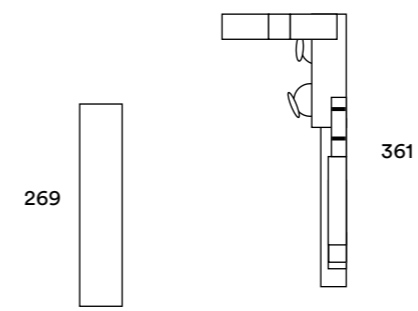

1. CILIEGIO BIANCO
2. CIPRIA

ARMADIO: SCORREVOLE CON ANTA SECTOR
LETTO: SALVA SPAZIO CLICK CON MANIGLIA ROD
LIBRERIA: MODULO MAGIC SOSPESO PROFONDITÀ 33,3 CM
MENSOLE: PARALLELE E PODIO
ELEMENTI: COMPONENTI SOSPESI
SCRIVANIA: TAVOLO ESTRAIBILE CLICK E SGABELLO FLO

WARDROBE: SLIDING WITH SECTOR DOOR
BED: CLICK SPACE-SAVER WITH ROD HANDLE
BOOKSHELF: MAGIC MODULE SUSPENDED DEPTH 33.3 CM
SHELVES: PARALLEL AND PODIO
ELEMENTS: MODULAR SUSPENDED
DESK: CLICK PULL-OUT TABLE AND FLO STOOL