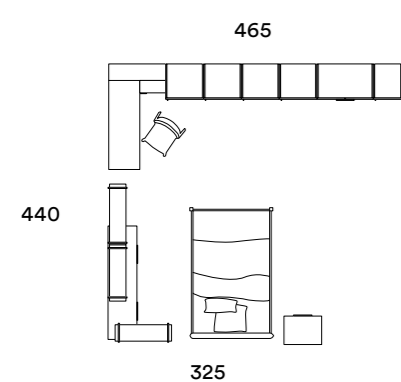

ARMADIO: BATTENTE CON ANTA ONE,
NICCHIA, MANIGLIA PUL E TAGLIO
MANSARDATO
LETTO: COSY CON GIROLETTO MARTE
COMODINO: componibile sospeso con
MANIGLIA PUL
ELEMENTI: componibili sospesi con
MANIGLIA PUL
MENSOLE: SPESSORE 2,5 CM E PODIO
LIBRERIA: UP&UP
SCRIVANIA: PODIO E SEDIA STEP

WARDROBE: HINGED WITH ONE DOOR,
NICHE, PUL HANDLE AND PITCHED ROOF CUT
BED: COSY WITH MARTE BED FRAME
BEDSIDE TABLE: MODULAR SUSPENDED WITH
PUL HANDLE
ELEMENTS: MODULAR SUSPENDED WITH PUL
HANDLE
SHELVES: THICKNESS 2.5 CM AND PODIO
BOOKSHELF: UP&UP
DESK: PODIO AND STEP CHAIR

1. ROVERE WHITE
2. BLU OPALE
3. TESSUTO JENNY STEEL