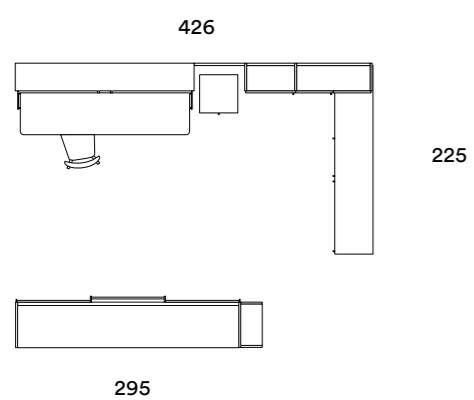

ARMADIO: BATTENTE CON ANTA ONE E MANIGLIA PUL E
LIBRERIA TERMINALE SMART
LETTO: SALVA SPAZIO CLICK CON PIANO E MANIGLIA ROD
COMODINO: CASSETTIERA CON POMOLO PIN
LIBRERIA: INFINITY A TERRA E SOSPESA PROFONDITÀ 33,3
CM E BOISERIE
ELEMENTI: COMPONIBILI CON POMOLO PIN
SEDIA: ALLEN

WARDROBE: HINGED WITH ONE DOOR AND PUL HANDLE
AND SMART END BOOKSHELF
BED: CLICK SPACE-SAVER WITH TOP AND ROD HANDLE
BEDSIDE TABLE: DRAWER UNIT WITH PIN KNOB
BOOKSHELF: INFINITY FLOOR-STANDING AND SUSPENDED
DEPTH 33.3 CM AND PANELLING
ELEMENTS: MODULAR WITH PIN KNOB
CHAIR: ALLEN

1. DOMY
2. BIANCO OPACO
3. NATURAL WOOD