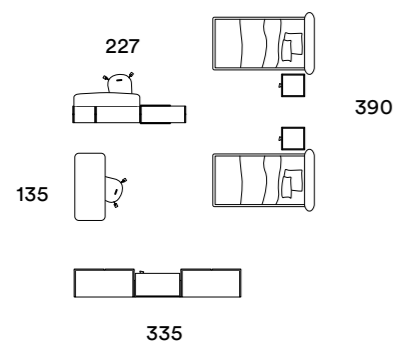

BELLATRIX
Lampada da lettura
/ Reading lamp

PHILEZIA
Tappeto / Carpet

1. CANAPA
2. ROVERE WHITE
3. AGAVE
4. TESSUTO JENNY POPYRUS

ARMADIO: BATTENTE CON ANTA CLUB
 GUARDAROBA: FLEJO
 LETTI: VERSO CON PIEDINI DELTA
 COMODINI: BRICK CON POMELO POM SU PIEDINI TWIG
 LIBRERIA: INFINITY BIFACCIALE PROFONDITÀ 33,3 CM CON SCRIVANIA
 E DIVISORI COMMA
 SCRIVANIA: POLDO CON SOSTEGNO HEY E SEDIE LUNA