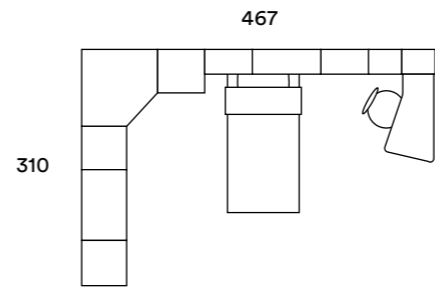

1. CILIEGIO BIANCO
2. DOMY
3. SIMILPELLE
  ECOCHIC MALVA
  + CORDONCINO
  E FASCIA BIANCO
  CANDIDO

ARMADIO: BATTENTE CON ANTA ONE E MANIGLIA MUN,
VANO PORTA TV E LIBRERIA TERMINALE QUID
LETTO: TETRIS CON PIEDINI DELTA
LIBRERIA: INFINITY SOSPESA PROFONDITÀ 33,3 CM
SCRIVANIA: LIBRERIA INFINITY A TERRA CON PENISOLA,
SOSTEGNO POP E SEDIA FLO

WARDROBE: HINGED WITH ONE DOOR AND MUN HANDLE,
TV HOUSING SPACE AND QUID END BOOKSHELF
BED: TETRIS WITH DELTA FEET
BOOKSHELF: INFINITY SUSPENDED DEPTH 33.3 CM
DESK: INFINITY BOOKSHELF FLOOR-STANDING WITH
PENINSULA, POP SUPPORT AND FLO CHAIR