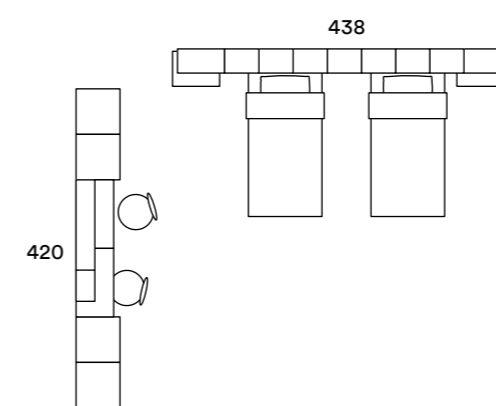

1. BLU OPALE
2. MALTA
3. TESSUTO ECOCHIC
  DESERT +
  CORDONCINO
  TITANIO

ARMADIO: BATTENTE CON ANTA CLUB
LETTI: KISS CON PIEDINI DELTA
COMODINI: GAPE SU PIEDINI EPSILON
LIBRERIA: INFINITY A TERRA E SOSPESA PROFONDITÀ 33,3 CM
MENSOLE: PODIO
SCRIVANIA: PODIO CON PANNELLO RETRO E SEDIE FLO

WARDROBE: HINGED WITH CLUB DOOR
BEDS: KISS WITH DELTA FEET
BEDSIDE TABLES: GAPE ON EPSILON FEET
BOOKSHELF: INFINITY FLOOR-STANDING AND SUSPENDED
DEPTH 33.3 CM
SHELVES: PODIO
DESK: PODIO WITH REAR PANEL AND FLO CHAIRS